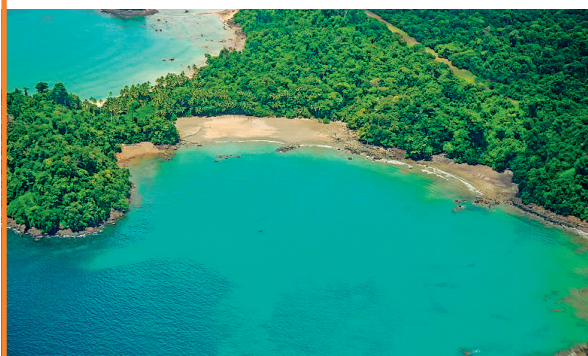

El Parque Nacional Coiba enfrenta problemas de cacería y pesca ilegal, y las autoridades del Ministerio de Ambiente **reactivarán la implementación del plan de manejo de este patrimonio de la humanidad**

Juez ordena **aprehensión de cuentas y bienes**

Un apartamento por el valor de $780,000 en el exclusivo sector de Santa María, cuentas bancarias por más de $700,000 y autos de lujos quedaron aprehendidos como parte de la operación Jericó que dismanteló una red de narcotráfico