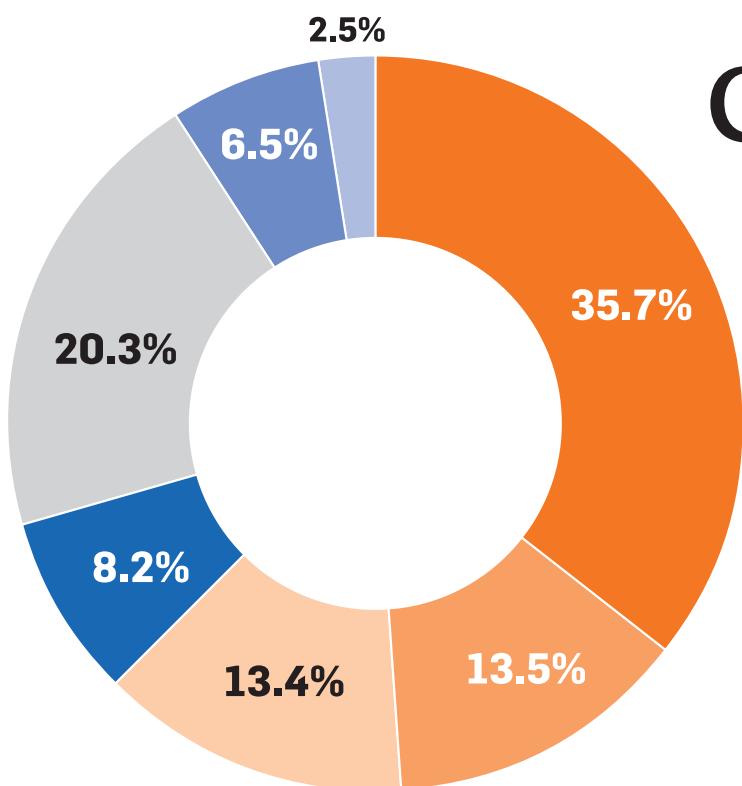

También somos **laestrella.com.pa**

MÁS Rápida Visual Impactante

¡Visítanos!

Juntas comunales capitalinas con menos población reciben mas fondos

PRD CD RM MOL LP MOCA PAN

El presupuesto que presentó el alcalde Mayer Mizrachi para 2025 tiene un eje común: las juntas comunales controladas por el PRD y con menos población recibirán la mayor cantidad de fondos de la descentralización y del Municipio. Entre esas, San Felipe, donde la cantidad de votantes supera a la población con derecho al sufragio y por lo cual estuvo en el ojo de la tormenta

Los pequeños pacientes que se encontraban hospitalizados en el Hospital de Especialidades Pediátricas, en la vía España, fueron llevados al nuevo complejo hospitalario **Página 2A**

Canal aporta \$2.470 millones

Los aportes del Canal de Panamá al Gobierno Central alcanzaron los \$2.470 millones, que representa una disminución de 2,94% **Página 1B**

Economía crecería un 3,1% en 2025

La Comisión Económica para América Latina y el Caribe (Cepal) estimó que la economía panameña experimentará un crecimiento de 3,1% el próximo año, y para este año la redujo a 2,6%. El informe analiza el panorama de toda la región **Página 2B**