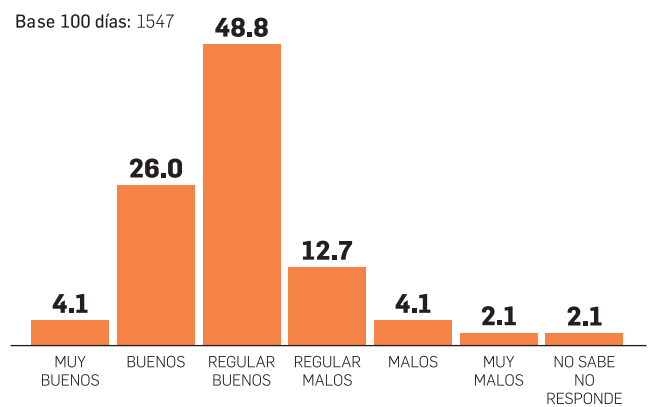

¡Visítanos!

Mulino tiene aprobación del 78%; baja optimismo sobre futuro del país

¿Cómo considera que han sido los primeros 100 días de gestión del presidente José Raúl Mulino?

% Percepción gestión primeros 100 días del presidente José Raúl Mulino

Base 100 días: 1547

El 78 % de los panameños encuestados calificó como positiva la gestión de los primeros cien días del presidente José Raúl Mulino; el 18,9 % la consideró negativa

La encuesta, con un margen de error de 2,5 %, refleja que las expectativas de los panameños sobre el futuro del país disminuyeron, comparado con la medición de julio

Páginas 4A y 5A

Roman Dibulet | La Estrella de Panamá

‘Ciudades flotantes’ inician cruce por el Canal

Este lunes comenzó la temporada de cruceros que concluye en mayo del próximo año, periodo en el cual se espera que 225 naves de pasajeros transiten por el Canal de Panamá. El primer barco en hacerlo fue el Brilliance of the Seas, en dirección norte, que cumple su itinerario de 15 días entre Los Ángeles y Nueva Orleans